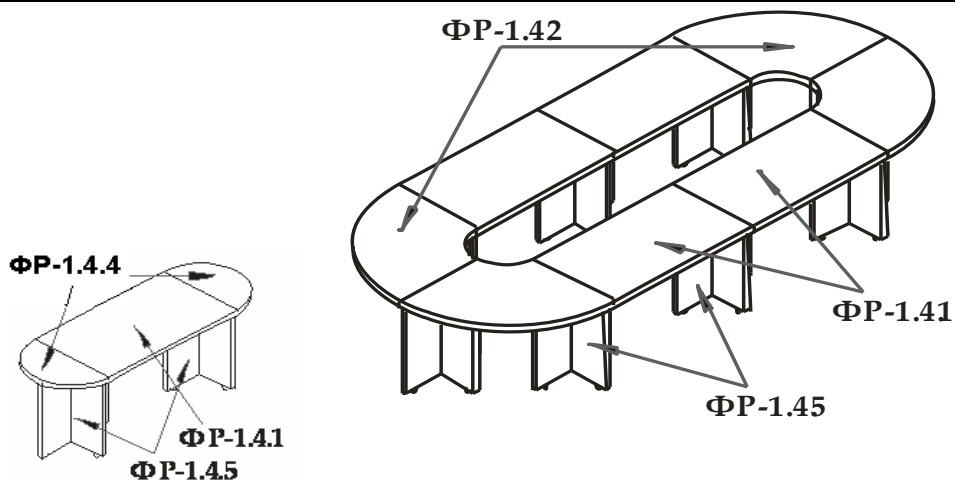

Модульные элементы для составления переговорных зон (под заказ)

	ФР- 1.4.8	Столешница модульного стола прямая 1200x700 мм	3 612
	ФР- 1.4.1	Столешница модульного стола прямая 1400x700 мм	4 318
	ФР- 1.4.2	Столешница модульного стола полукруглая 950*950 мм	3 973
	ФР- 1.4.3	Столешница модульного стола полукруглая 1400x700 мм	4 128
	ФР- 1.4.4	Столешница модульного стола полукруглая 700x350 мм	1 301
	ФР- 1.4.5	Опорный элемент модульного стола	3 438

* - позиции на заказ