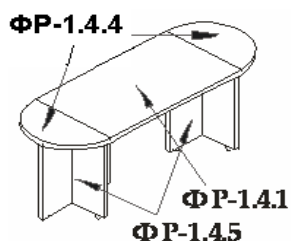

ФР-8.3	ФР-8.3 Фурнитура для стекла (компл.) ЕС-51,0 и ЕС-50,0	492
	ЕС-50.0	50.0 КОМПЛЕКТ тонированных стекл.низк.дверей 2шт.	1 666
	ЕС-51.0	51.0 КОМПЛЕКТ тонированных стекл.сред.дверей 2шт.	1 762
	КН-4.5 (кроме цвета "Ольха" "Дуб Беленый")	Дверь стекло в рамке МДФ (тонир.2шт) 1140x396	6 905
	С-504	ручка для стекла КН-4.5 (1шт. хром.) и 60,0.	161
	60.0 лев.\прав.	Дверь средняя стекло тонированное в алюмин. рамке 1140x396 мм (1 шт.) ЛЕВ.\ПРАВ.	3 328
	60.0 лев.\прав.	Дверь средняя стекло САТИН в алюмин. рамке 1140x396 мм (1 шт.) ЛЕВ.\ПРАВ.	3 889
	ФР-9.0	Топ 802x483x38 мм	1 798
	ФР-9.1	Топ 1602x483x38 мм	3 260
	ФР-9.2	Топ 2402x483x38 мм	4 649
	ФР-9.3	Топ 402x483x38 мм	700
	ФР-9.4	Топ 604x483x38 (к ФР-7.1)	1 530
	ФР-9.5	Топ 1404x483x38 (к ФР-7.1+6.0)	3 155
	ФР-9.6	Топ 2204x483x38 (к ФР-7.1+6.0+6.0)	4497,9
	ФР-9.8	Топ 1204x483x38 мм	2320

Модульные элементы для составления переговорных зон(под заказ)

	ФР- 1.4.8*	Столешница модульного стола прямая 1200x700 мм	3 612
	ФР- 1.4.1*	Столешница модульного стола прямая 1400x700 мм	4 318
	ФР- 1.4.2*	Столешница модульного стола полукруглая 950*950 мм	3 973
	ФР- 1.4.3*	Столешница модульного стола полукруглая 1400x700 мм	4 128
	ФР- 1.4.4*	Столешница модульного стола полукруглая 700x350 мм	1 301
	ФР- 1.4.5*	Опорный элемент модульного стола	3 438

* - позиции на заказ