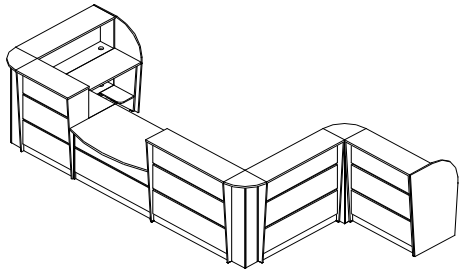

Варианты расстановки ресепшн "Рapid"