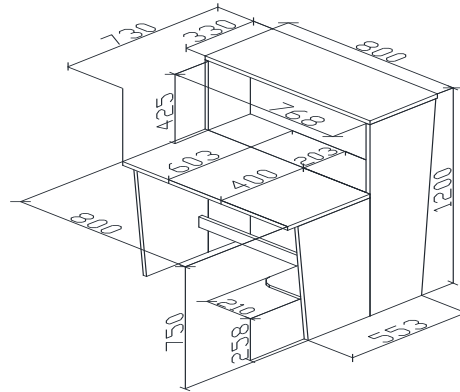

Размеры Rapid