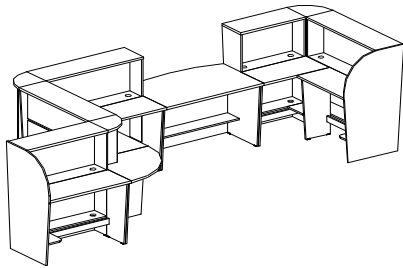

Варианты расстановки ресепшн "Рapid"