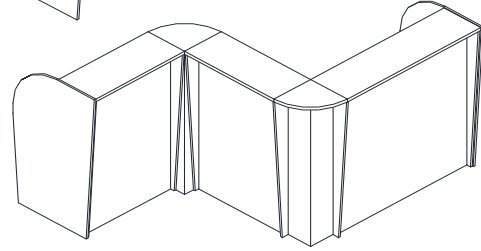

Варианты расстановки ресепшн "Рapid"