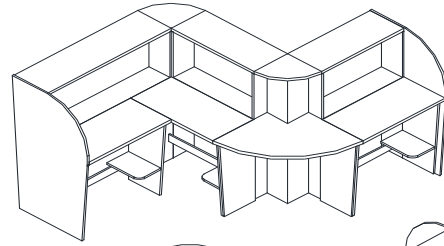

Варианты расстановки ресепшн "Рapid"